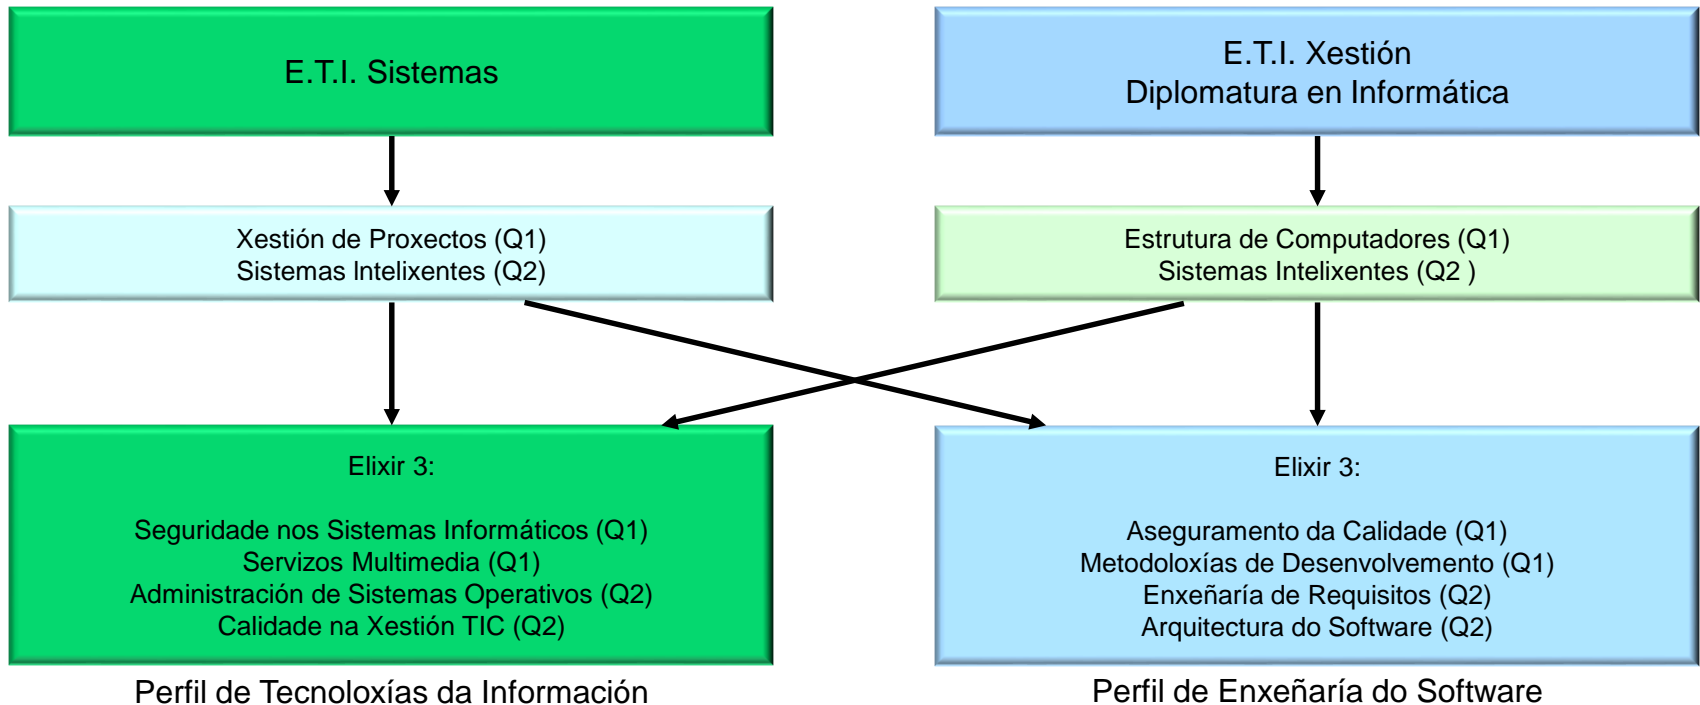

MUEI - Complementos Formativos segundo Titulación de procedencia

Documento actualizado o 27-06-2017

Recoñecementos de materias (segundo titulación de procedencia):

- Sistemas Intelixentes (ETIS): Intelixencia Artificial (Opt) + Sistemas Conexionistas
- Seguridade nos Sistemas Informáticos (ETIS, ETIX): Protección e Seguridade da Información (LE en ETIS, Opt en ETIX)
- Enxeñaría de Requisitos (ETIX): Principios de Análise Informático + Enxeñaría do Software de Xestión
- Enxeñaría de Requisitos (DI): Análise de Sistemas + Metodoloxía da Programación